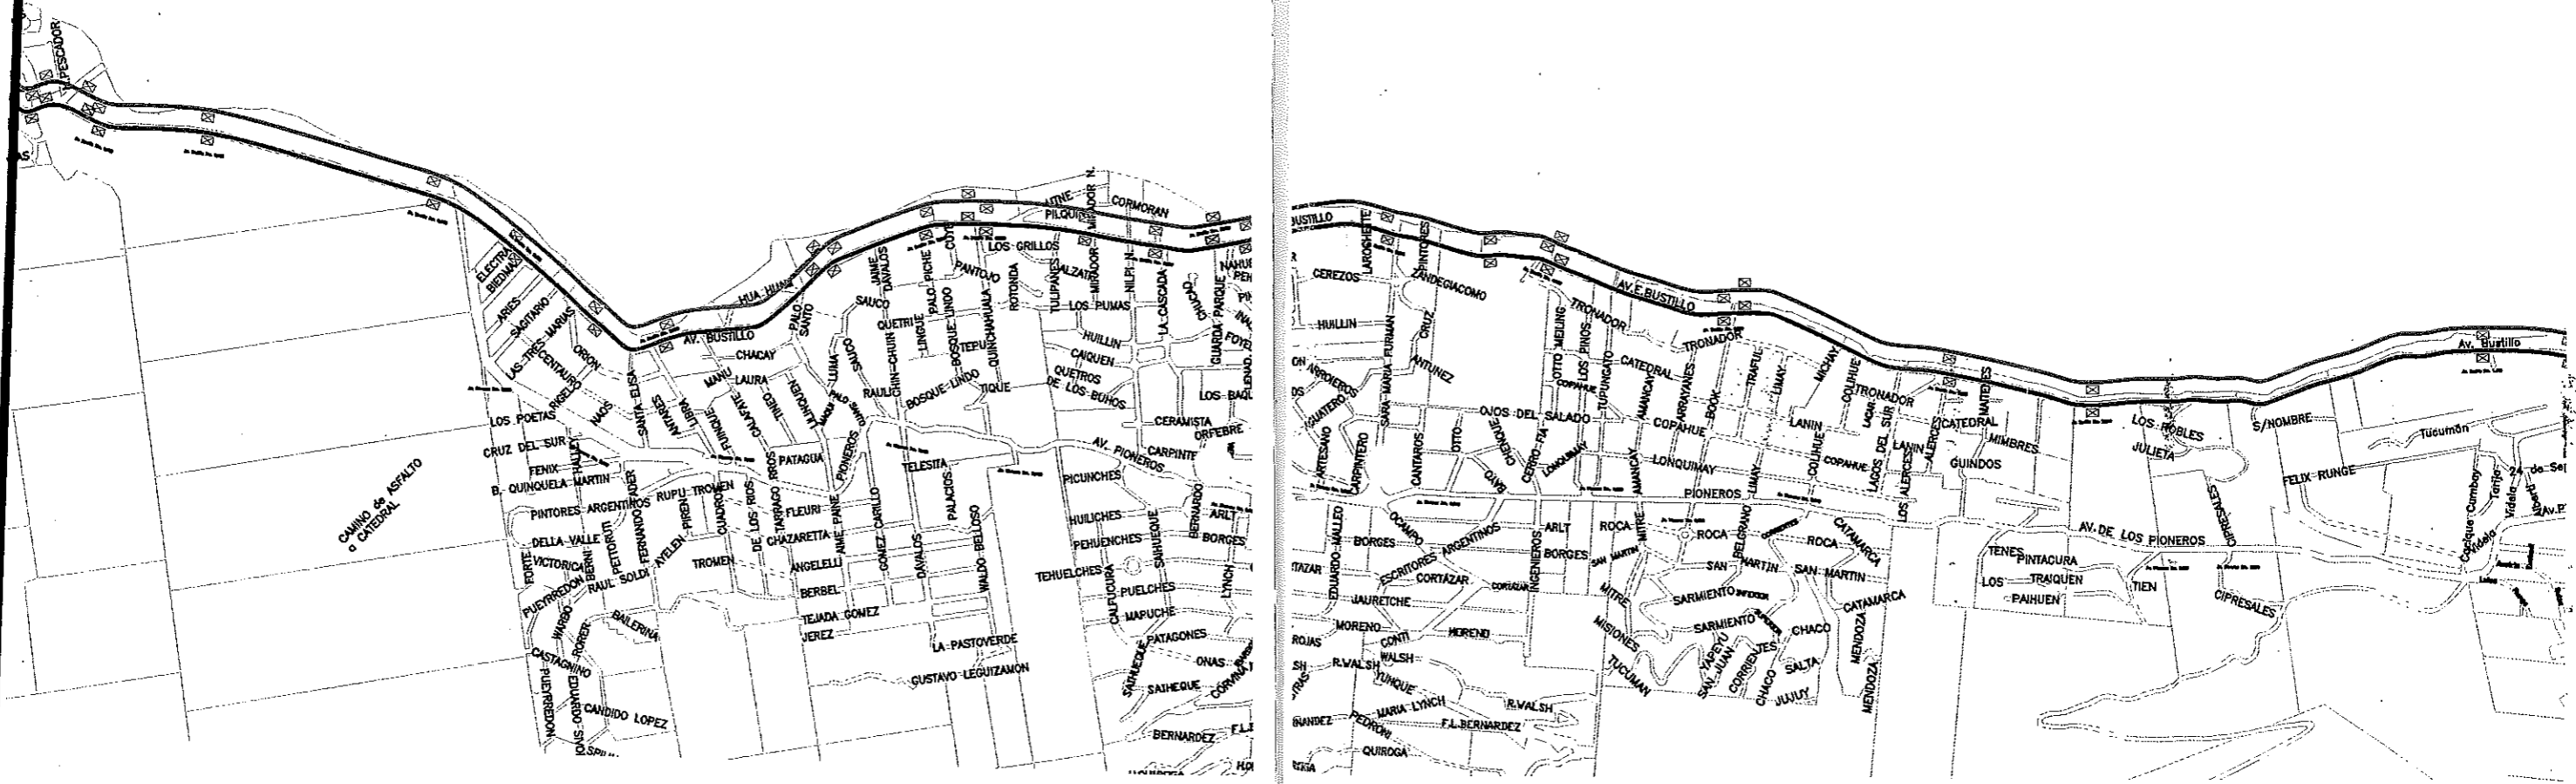

Autobuses Bariloche

CONCEJO MUNICIPAL
FOLIO
83

Recorrido **Línea 10 y Línea 22**